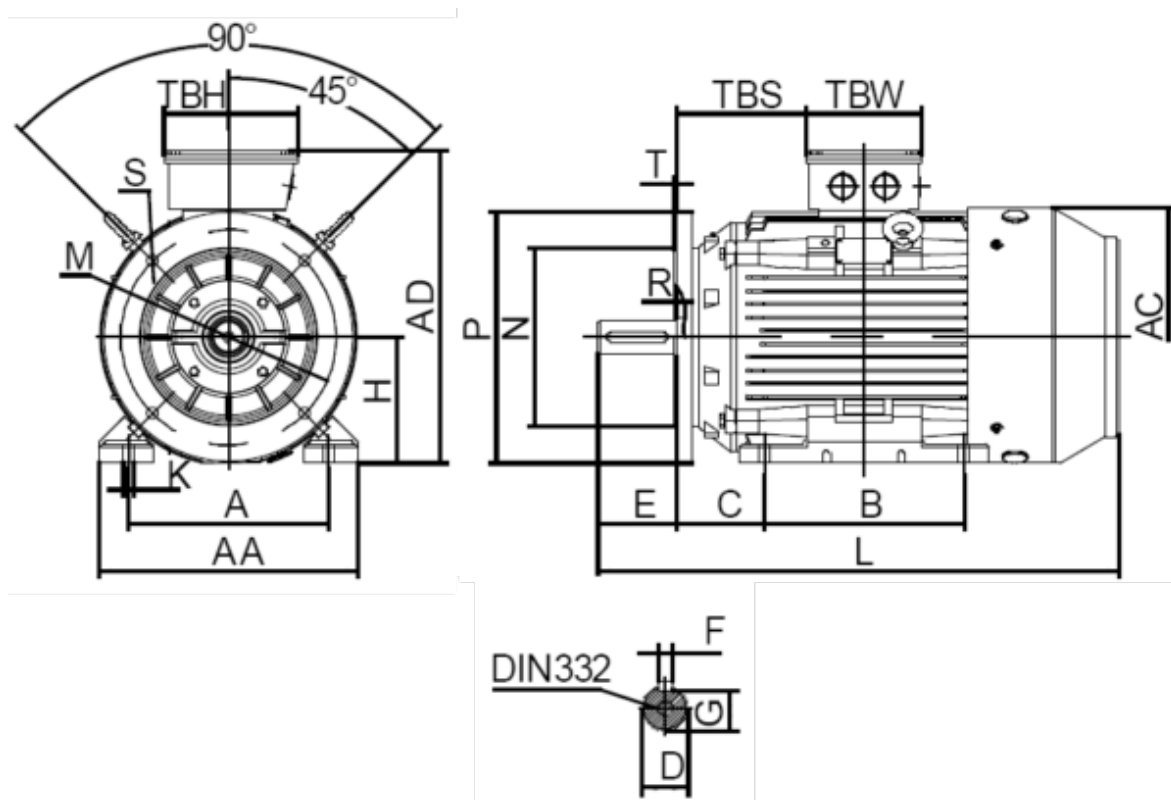

Varenummer: 250300110217
 Beskrivelse: Kleedrive T3C 802-2 1.1KW 2800 o/min
 3x230/400V 50HZ IP55 B35 Eff=82,7%

Mål

A = 125	F = 6	TBW = 114
AA = 154	G = 15.5	
AC = Ø158	H = 80	
AD = 214	HD = 134	
B = 100	K = Ø9	
C = 50	L = 290	
D = Ø19	TBH = 114	
E = 40	TBS = 43	